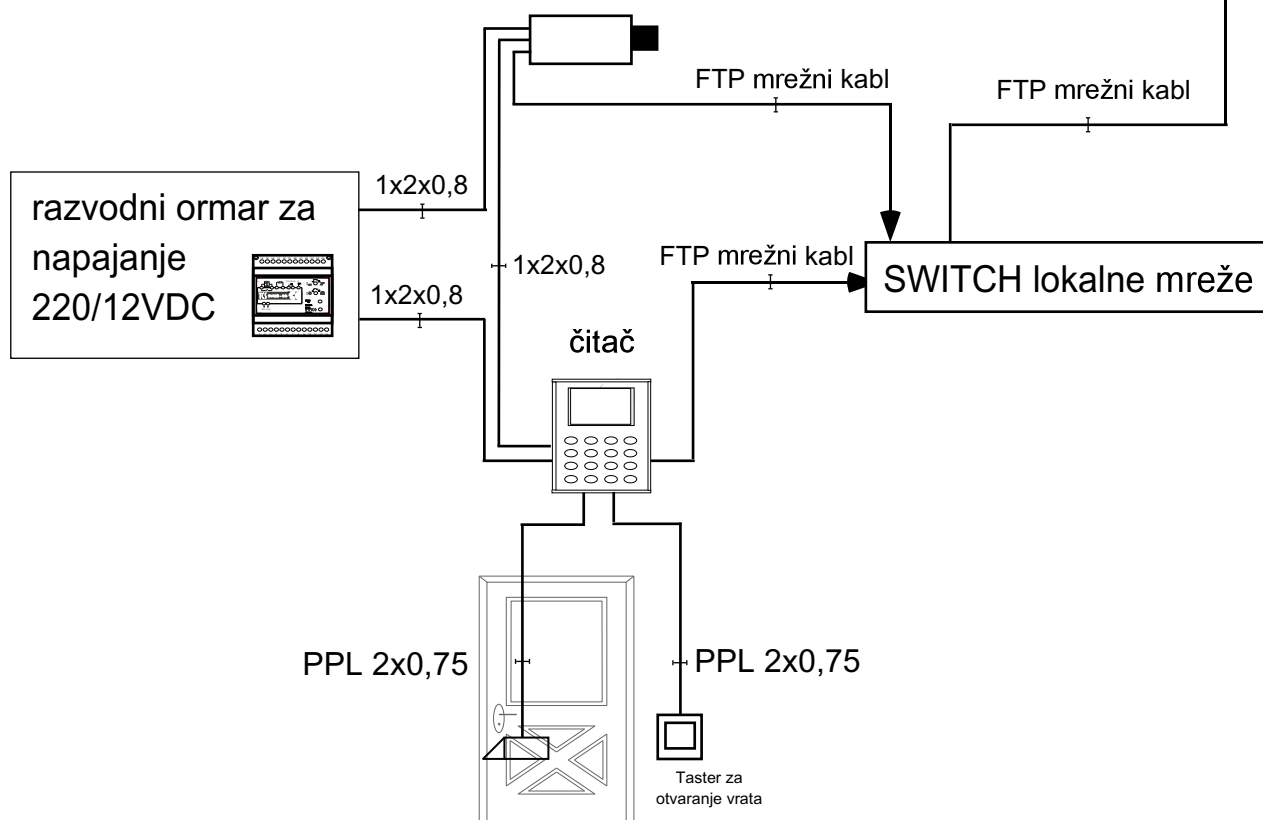

Pristup sa  
računarom

IP Kamera bilo kog proizvođača  
- DI Ulaz, FTP Data Transfer

**SPECIFIKACIJA OPREME:**

- 1. čitač + napajanje..... 1 kom
- 2. kamera + napajanje..... 1 kom